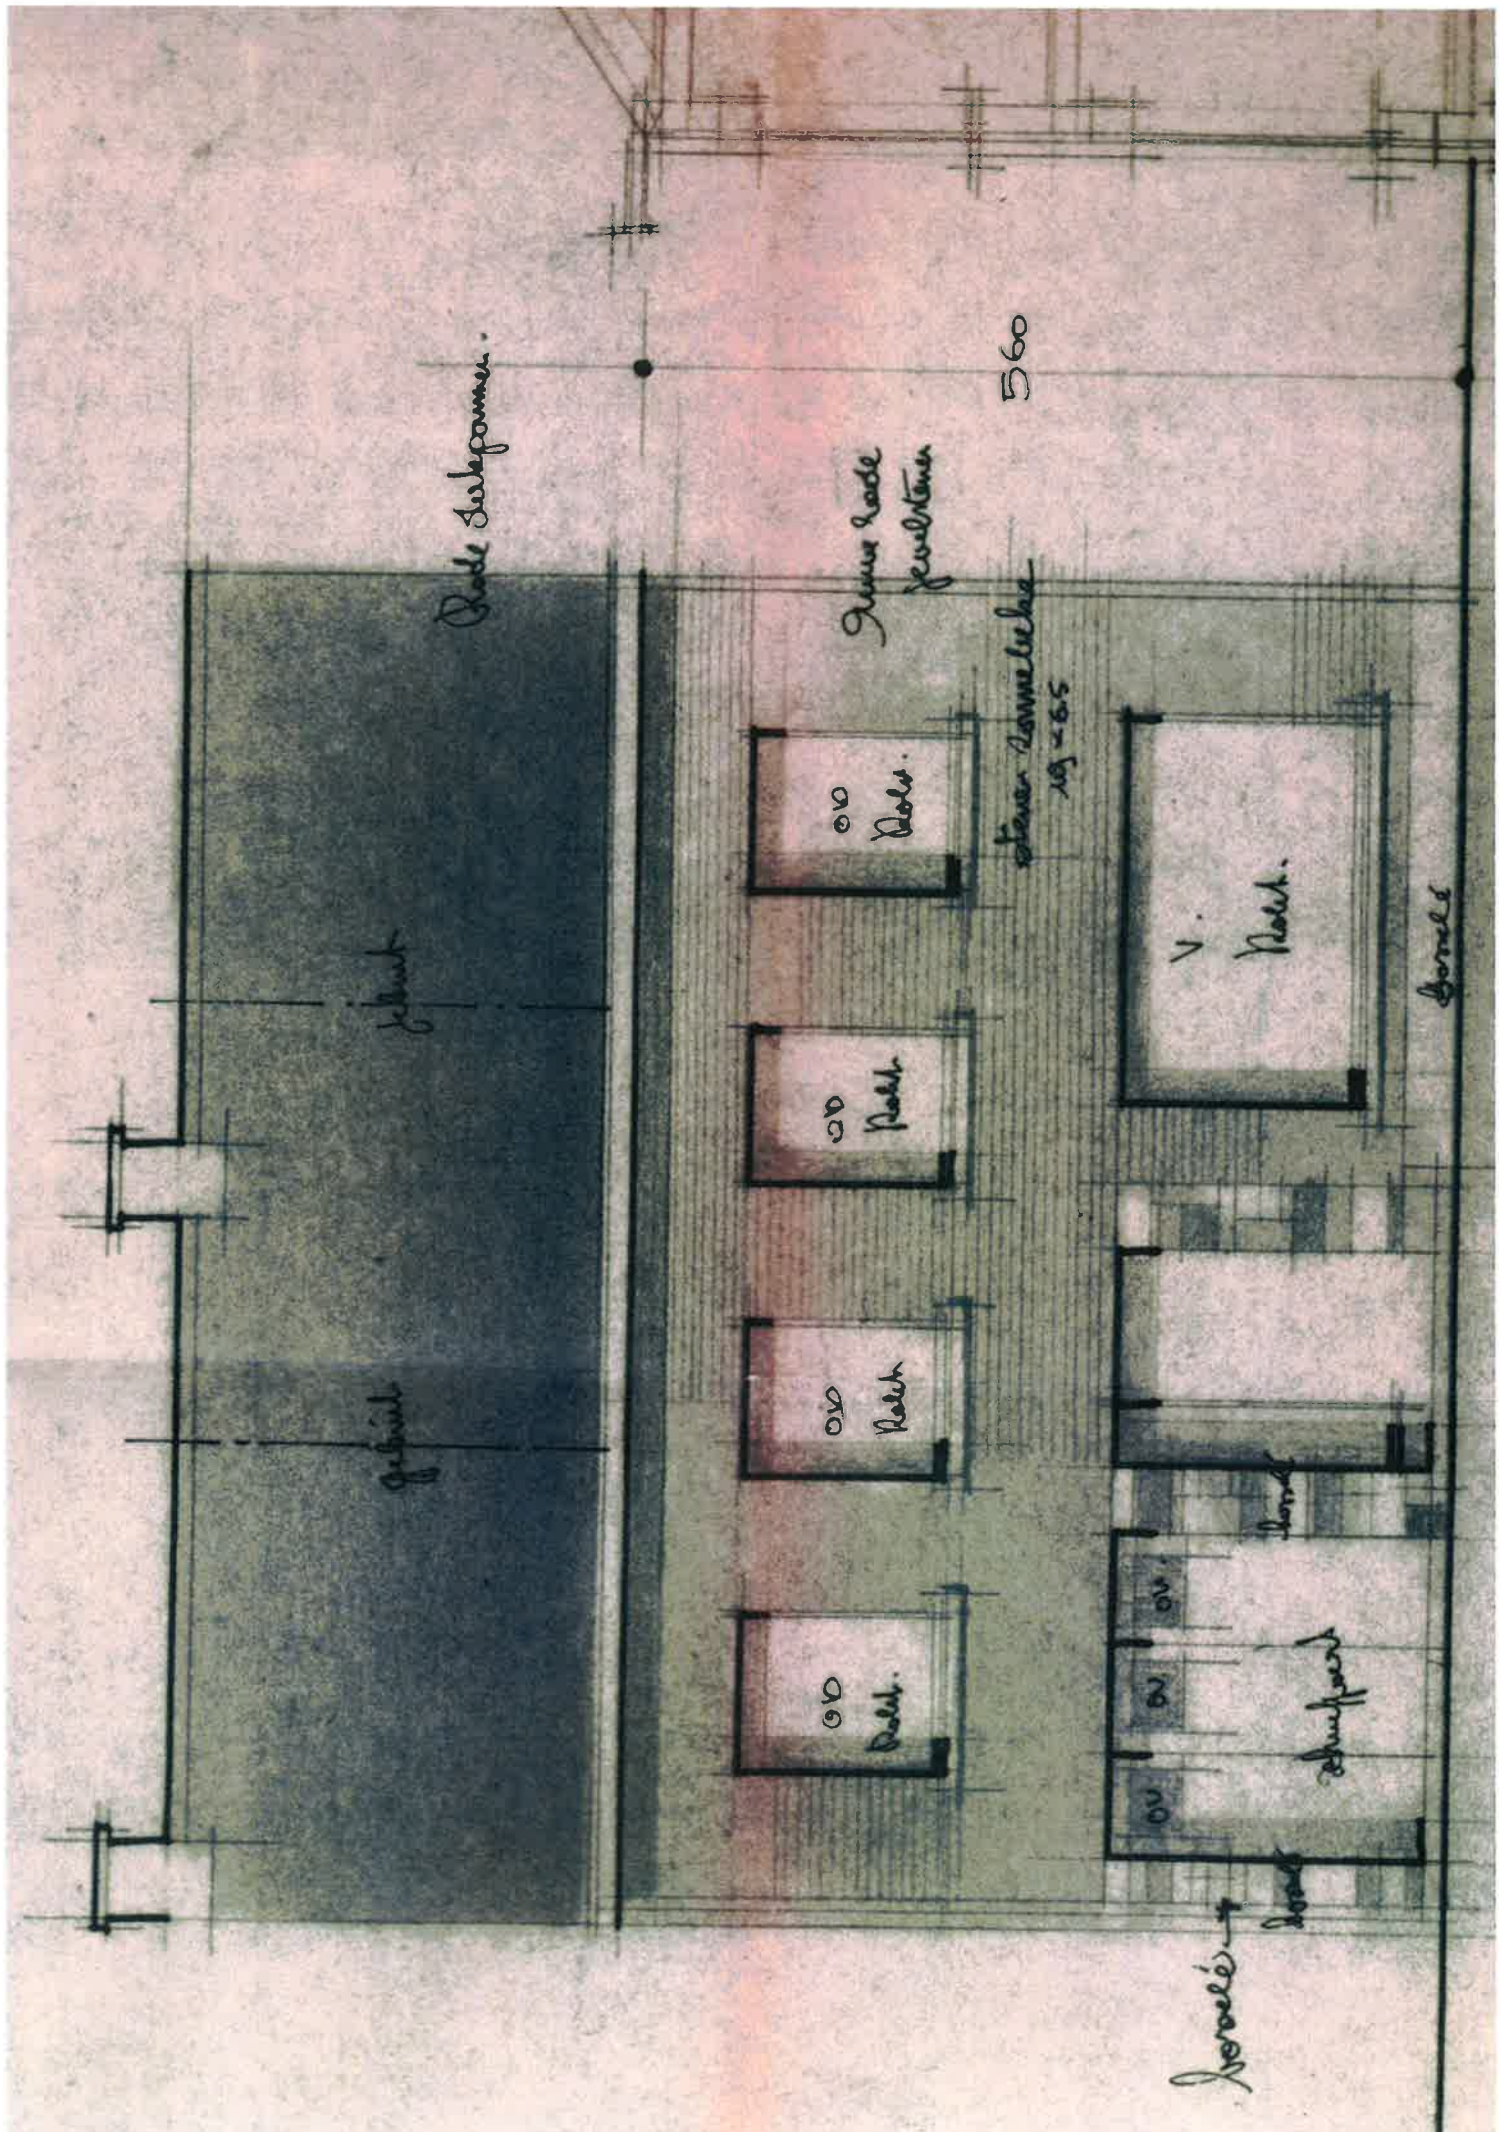

Septic tank

Depth
1/2 m

CITERN.
2000 L.

Ø 108
↓

Ø

Ø 110
↓

Depth

Ø 118
↓

Ø 10
Luchthuis

030

030

180

030

350

030

Ø 10
Luchthuis