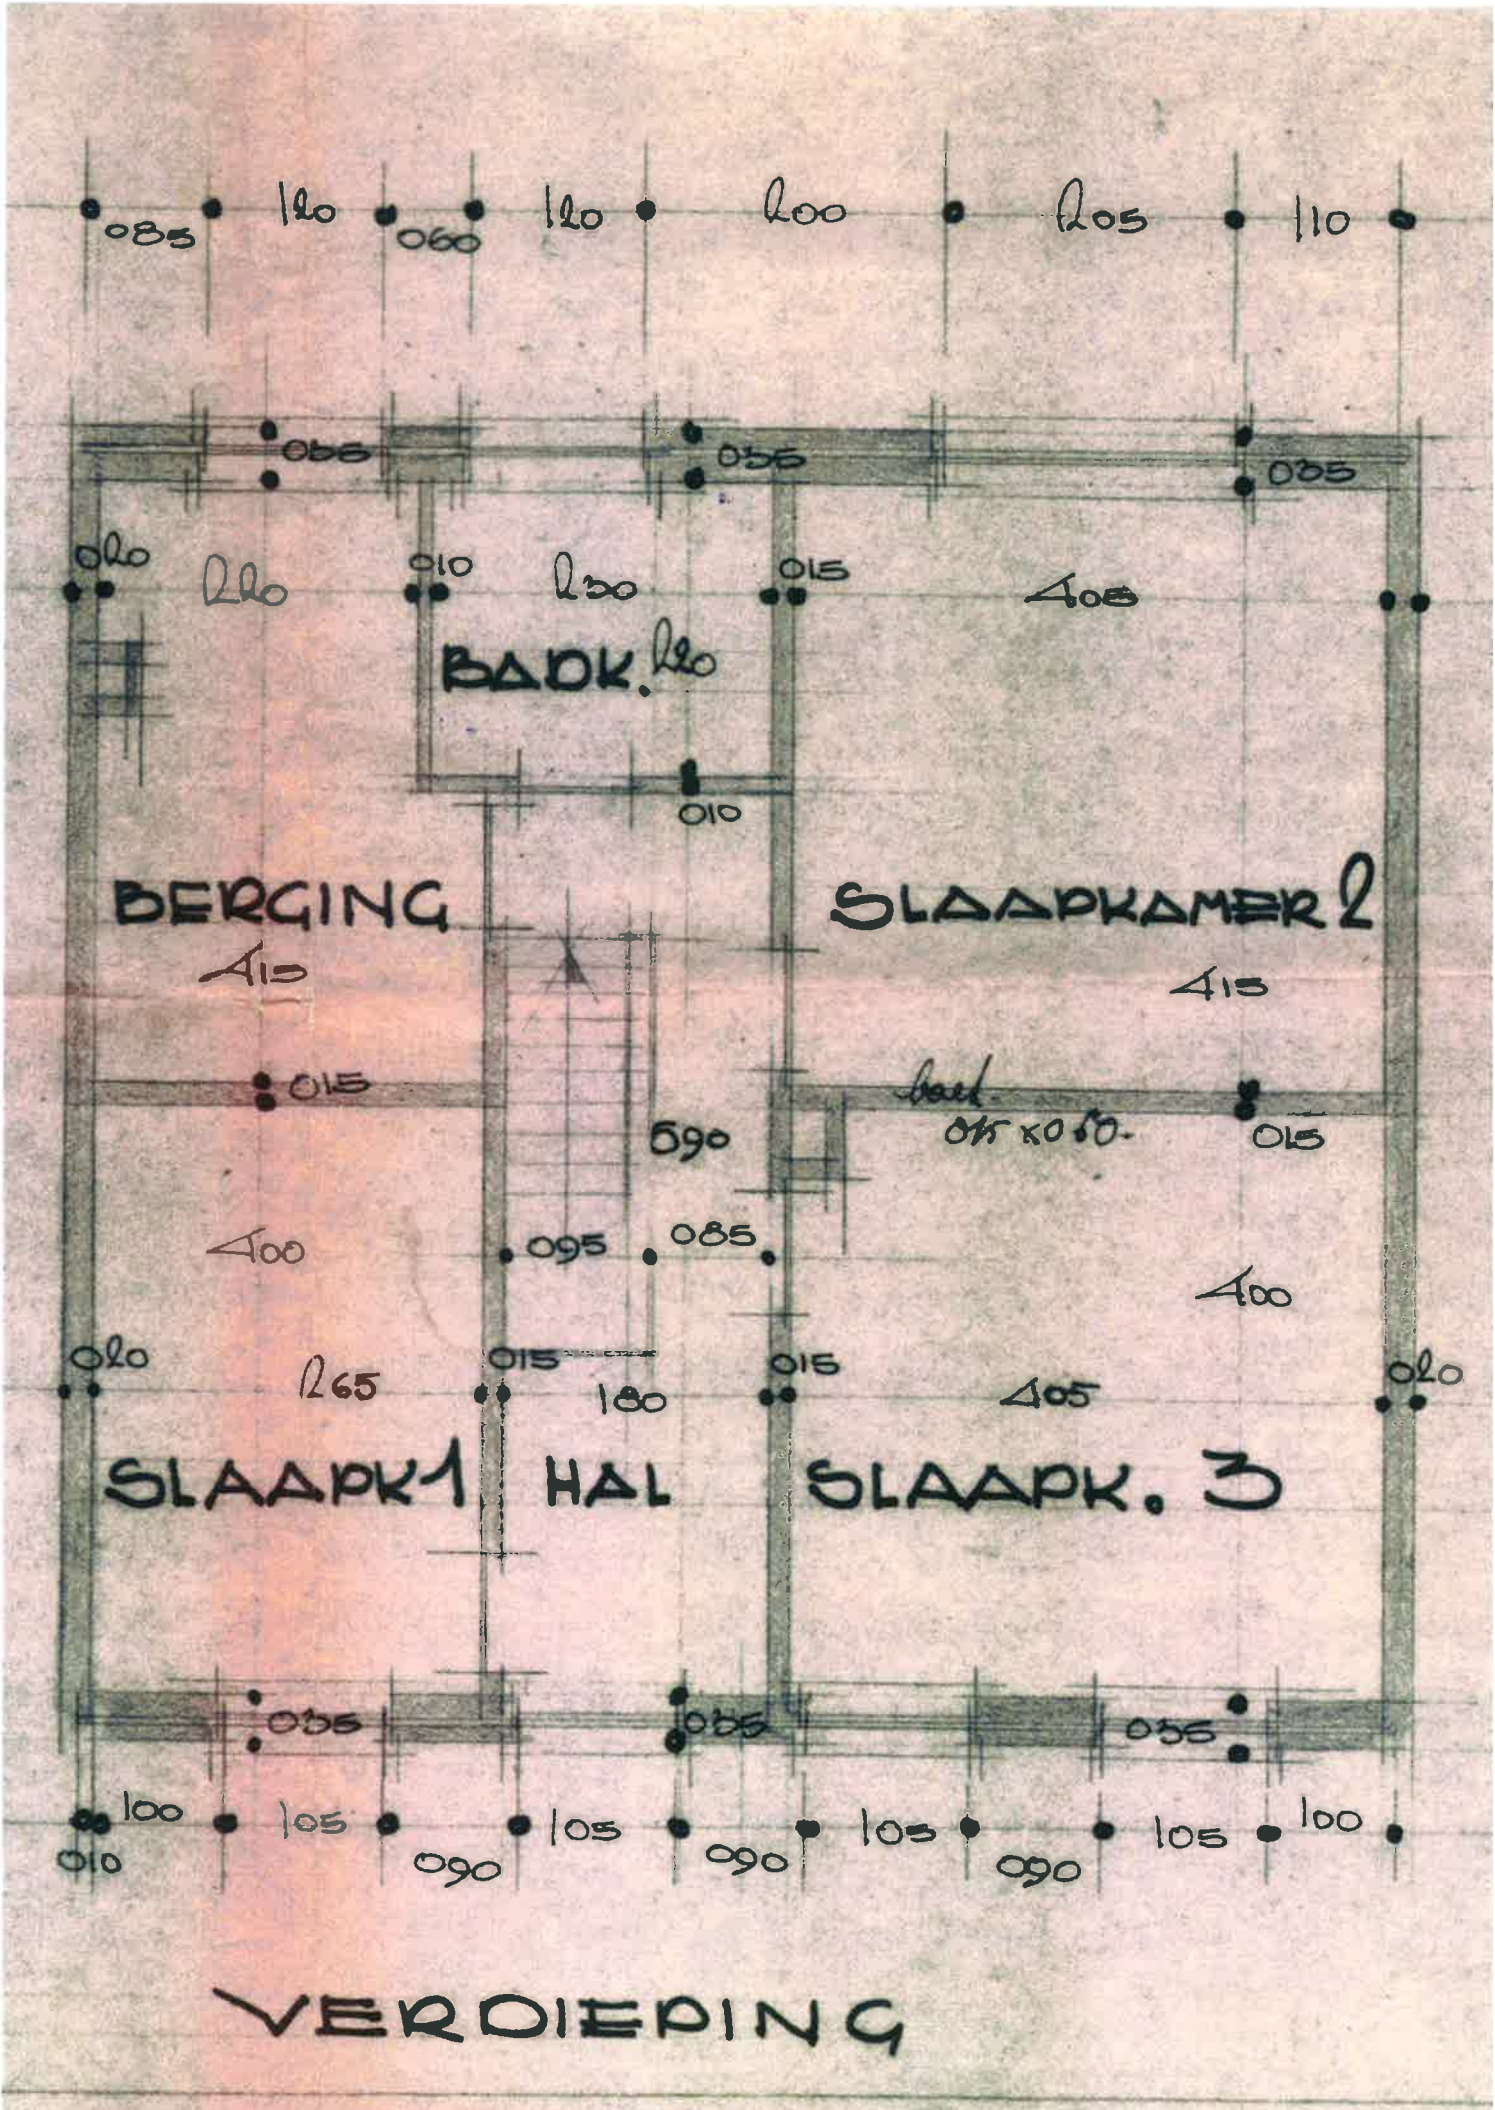

Septic tank

Depth
1/2 m

CITERN.
2000 L.

Ø 108
↓

Ø

Ø 110
↓

Depth

Ø 118
↓

Ø 10
Luchthuis

030

030

180

030

350

030

Ø 10
Luchthuis